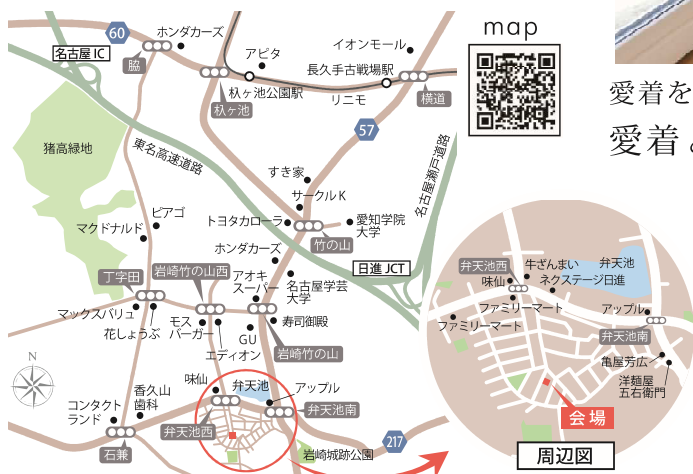

Bright Living Style 坂部建築
Life Close to Nature

OPEN HOUSE

12/23 sat 24 sun 10:00 ~16:00

日進市岩崎町岩根

場所がわからない時はこちらまで
090-8075-4312 (坂部)

愛着を持てるものは、大切にできるもの。

愛着とは？をテーマにした建築家の自宅の完成見学会

ブライトリビングスタイル / 坂部建築 〒470-1216 愛知県豊田市和会町山神東分 60 TEL: 0565-21-1051